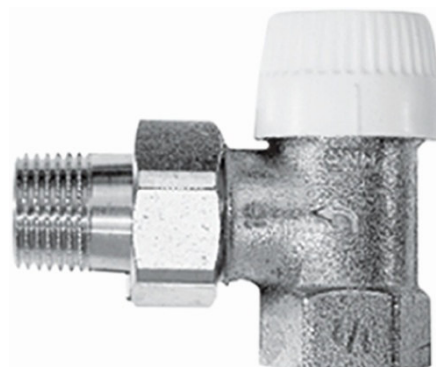

UMYVADLO IDEAL STANDARD EUROVIT PLUS 60X46CM

UMÝVÁTKO IDEAL STANDARD EUROVIT 50x23,5CM

SIFON UMYVADLOVÝ , MOSAZNÝ JAMAICA 5/4",32 MM CHROM , UMYVADLOVÝ EASY
Klick-Klack 5/4" CHROM

PŘEDSTĚNOVÉ SYSTÉMY MODUL PRO WC ALCAPLAST EASY NÁDRŽKA DO ZDĚNÝCH KONSTRUKCÍ + SDK + OVLÁDACÍ TLAČÍTKO

WC IDEAL STANDARD PLAYA (TEMPO)53x36CM

VANA KALDEWEI EUROWA 170x70CM + NOHY

SIFON VANOVÝ - PLASTOVÝ CONCEPT S HRANATOU ZÁTKOU A OVLÁDÁNÍM CHROM

UMYVADLOVÁ BATERIE JIKA NANTES BEZ ODTOKOVÉ GARNITURY, CHROM

VANOVÁ BATERIE JIKA NANTES NÁSTĚNNÁ, VČ. VANOVÉHO SETU, CHROM

RADIÁTOR KOUPELNOVÝ - CONCEPT 100 KTK 600/1500 ROVNÝ 781 W (75/65/20)
BÍLÁ

**CIFRE SÉRIE BOSTON – DLAŽBA 33,3X33,3CM (HNĚDÁ, ŠEDÁ), OBKLAD 25X40CM (BÉŽOVÁ,
HNĚDÁ, ŠEDÁ, TMAVĚ ŠEDÁ**